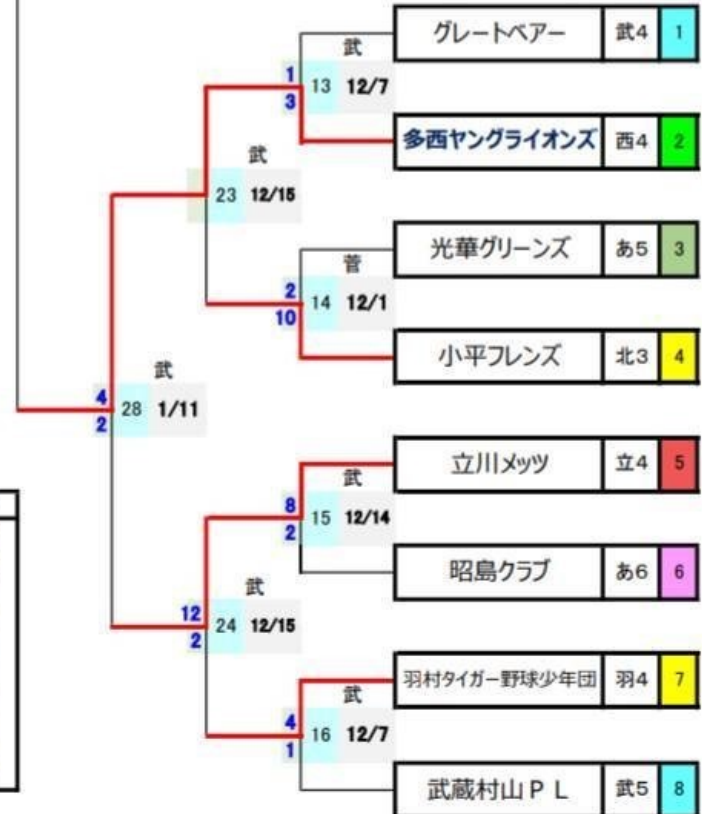

・Dブロック

優勝
立3
西砂ヘアーズ

準優勝
西1
瑞穂石畑REDS

三位
北2
小平ライオンズ

北2
小平ライオンズ

西4
多西ヤングライオンズ