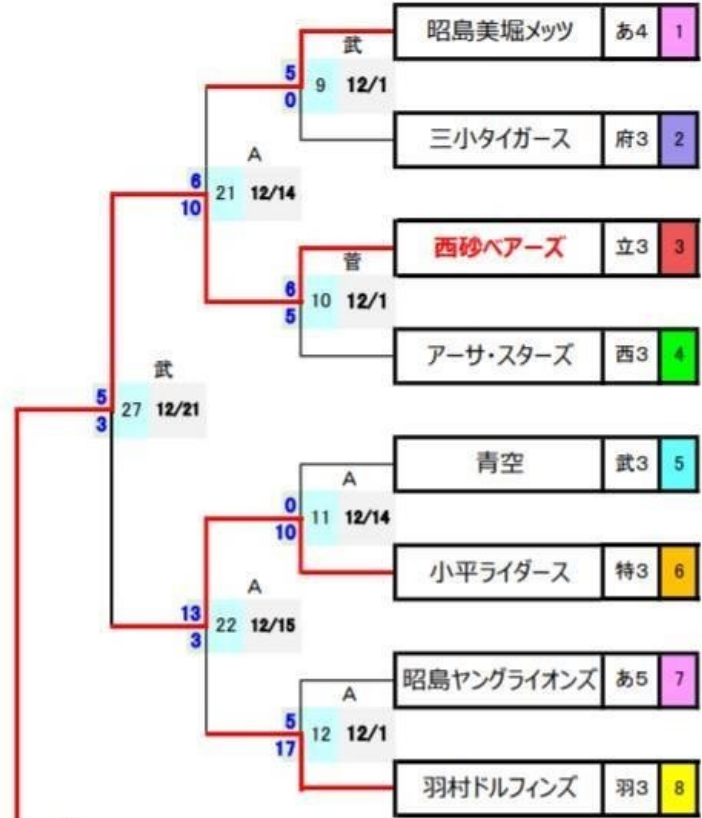

2024年度 第2回 わらべやカップ 兼 第42回 学童送別親善野球大会

2025-01-19

本戦トーナメント

武：羽村市武蔵野公園（プリモパークむさしの）

A：羽村市宮の下運動公園A面

あ：羽村市あさひ公園

菅：菅生中学校

・Aブロック

・Cブロック

・Bブロック

・Dブロック

優勝
立3
西砂ヘアーズ

準優勝
西1
瑞穂石畑REDS

三位
北2
小平ライオンズ

北2
小平ライオンズ

西4
多西ヤングライオンズ