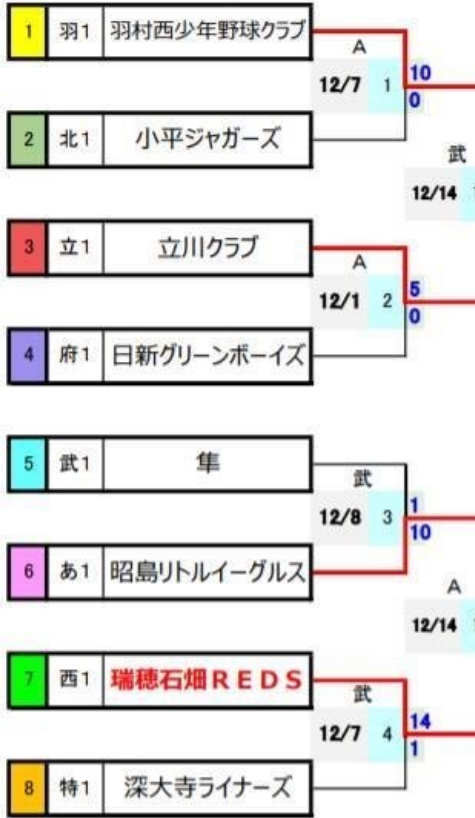

# 2024年度 第2回 わらべやカップ 兼 第42回 学童送別親善野球大会

2025-01-19

## 本戦トーナメント

武：羽村市武蔵野公園（プリモパークむさしの）

A：羽村市宮の下運動公園A面

あ：羽村市あさひ公園

菅：菅生中学校

### ・Aブロック